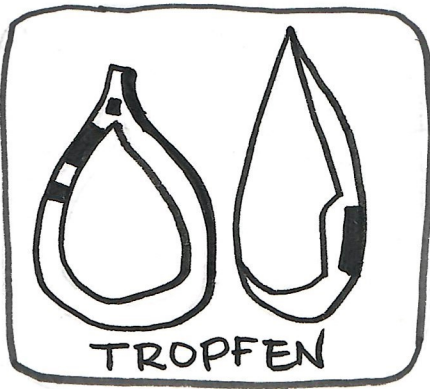

ZWIEBELTÜRME

STREIFEN
WELLEN
KÄSTCHEN

KUGELBÄUME

KEINE GERADEN LINIEN
KEINE RECHTEN WINKEL
MOSAIK - TECHNIK
STRAHLEND - LEUCHTENDE FARBEN
UND SCHWARZ UND GOLD | SILBER

FRIEDENSREICH REGENTAG DUNKELBUNT
HUNDERTWASSER

1928

2000

BUNTE SÄULEN

TROPFEN

MANDELAUGEN

SPIRALEN