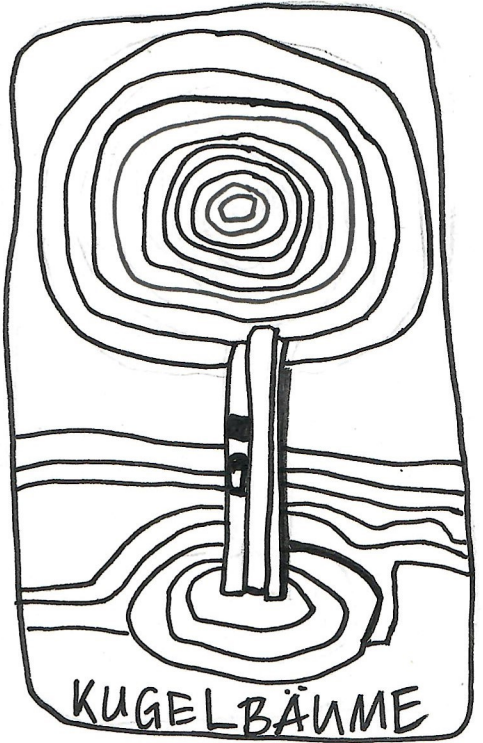

ZWIEBELTÜRME

STREIFEN
WELLEN
KÄSTCHEN

KUGELBÄUME

KEINE GERADEN LINIEN
KEINE RECHTEN WINKEL
MOSAIK - TECHNIK
STRAHLEND - LEUCHTENDE FARBEN
UND SCHWARZ UND GOLD | SILBER

FRIEDENSREICH REGENTAG DUNKELBUNT
HUNDERTWASSER

1928

2000

BUNTE SÄULEN

TROPFEN

MANDELAUGEN

SPIRALEN