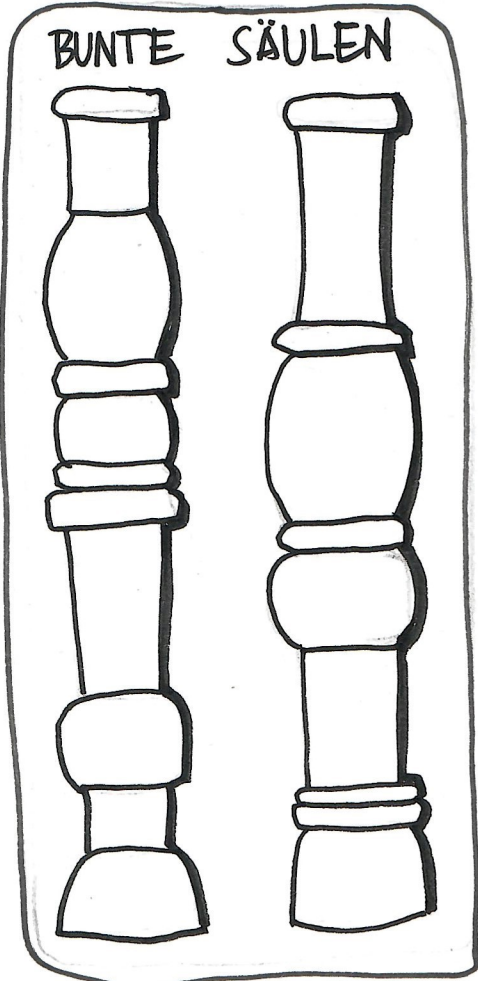

ZWIEBELTÜRME

STREIFEN
WELLEN
KÄSTCHEN

KUGELBÄUME

KEINE GERADEN LINIEN
KEINE RECHTEN WINKEL
MOSAIK - TECHNIK
STRAHLEND - LEUCHTENDE FARBEN
UND SCHWARZ UND GOLD | SILBER

FRIEDENSREICH REGENTAG DUNKELBUNT
HUNDERTWASSER

1928

2000

BUNTE SÄULEN

TROPFEN

MANDELAUGEN

SPIRALEN